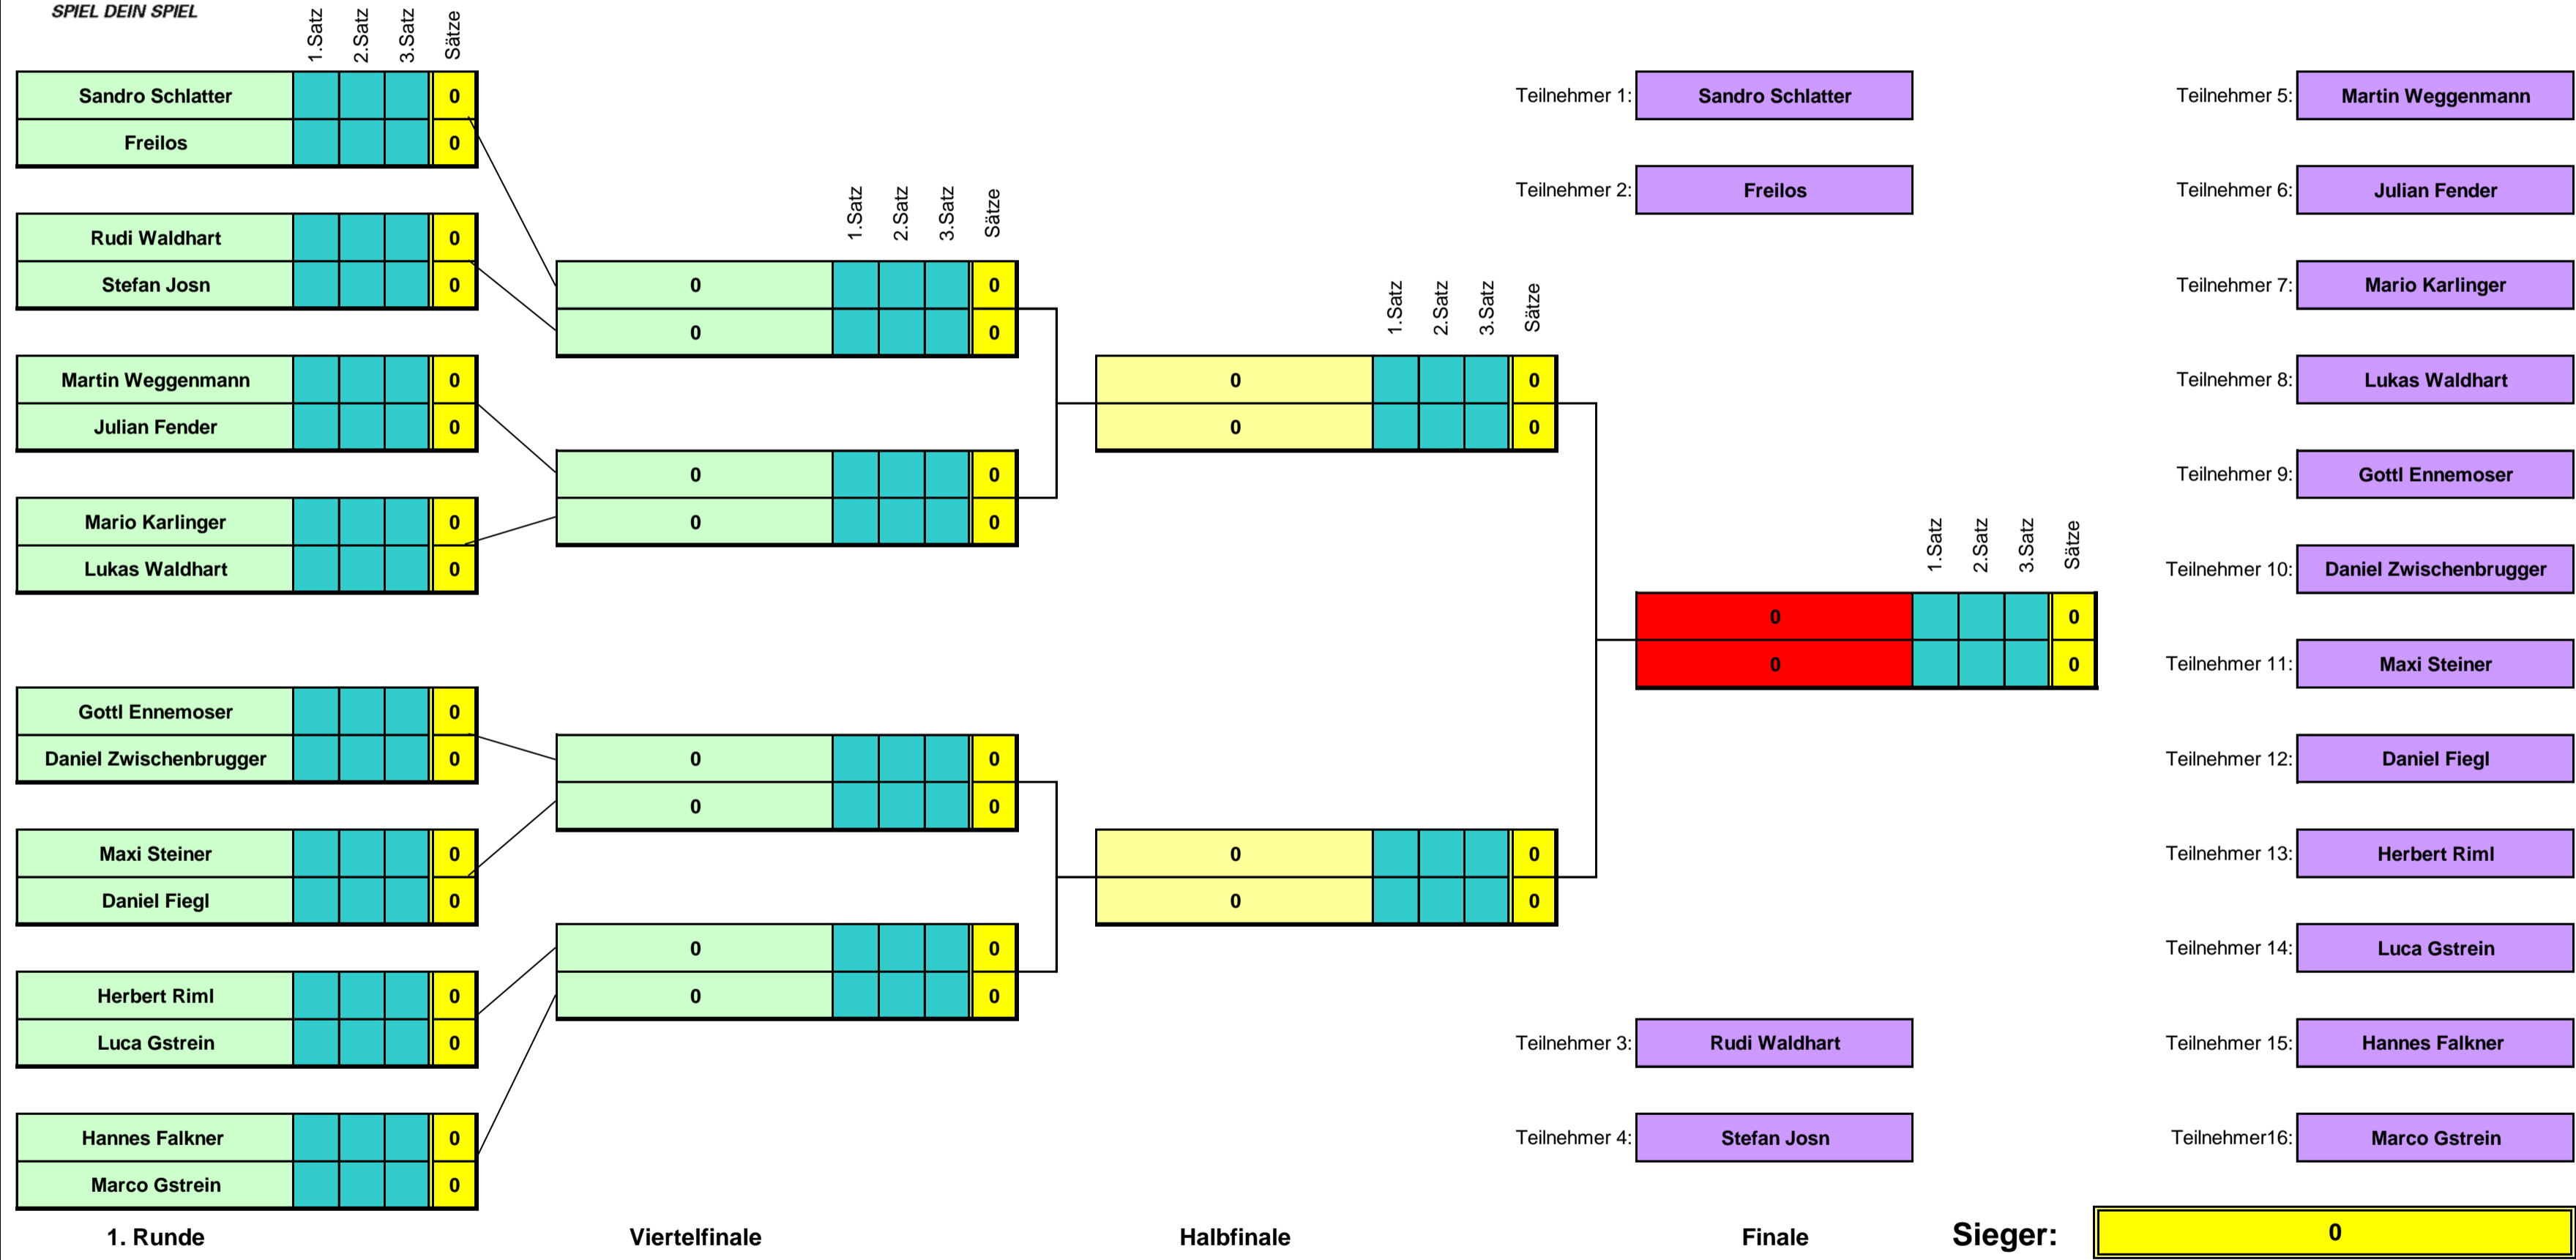

Clubm. 2021 Herren Einzel A

Clubm. 2021 Damen Einzel Gruppe Barty

	Sophia Kuen	Sarah Prantl	Jasmin Obweger	Viktoria Pult	Satz- punkte	Sätze	Spiele	Platz
Sophia Kuen	:	:	:	:	0 : 0	0 : 0	0 : 0	1
Sarah Prantl	:	:	:	:	0 : 0	0 : 0	0 : 0	2
Jasmin Obweger	:	:	:	:	0 : 0	0 : 0	0 : 0	3
Viktoria Pult	:	:	:	:	0 : 0	0 : 0	0 : 0	4

	1. Satz	2. Satz	3. Satz	Sätze
Sophia Kuen	0	0	0	0
Sarah Prantl	0	0	0	0

Jasmin Obweger	0	0	0	0
Viktoria Pult	0	0	0	0

Sophia Kuen	0	0	0	0
Jasmin Obweger	0	0	0	0

- Teilnehmer**
- Teilnehmer 1: Sophia Kuen
- Teilnehmer 2: Sarah Prantl
- Teilnehmer 3: Jasmin Obweger
- Teilnehmer 4: Viktoria Pult

- Sieger**
- Sophia Kuen
- 2. Platz**
- Sarah Prantl
- 3. Platz**
- Jasmin Obweger
- 4. Platz**
- Viktoria Pult

Sarah Prantl	0	0	0	0
Viktoria Pult	0	0	0	0

Sophia Kuen	0	0	0	0
Viktoria Pult	0	0	0	0

Sarah Prantl	0	0	0	0
Jasmin Obweger	0	0	0	0